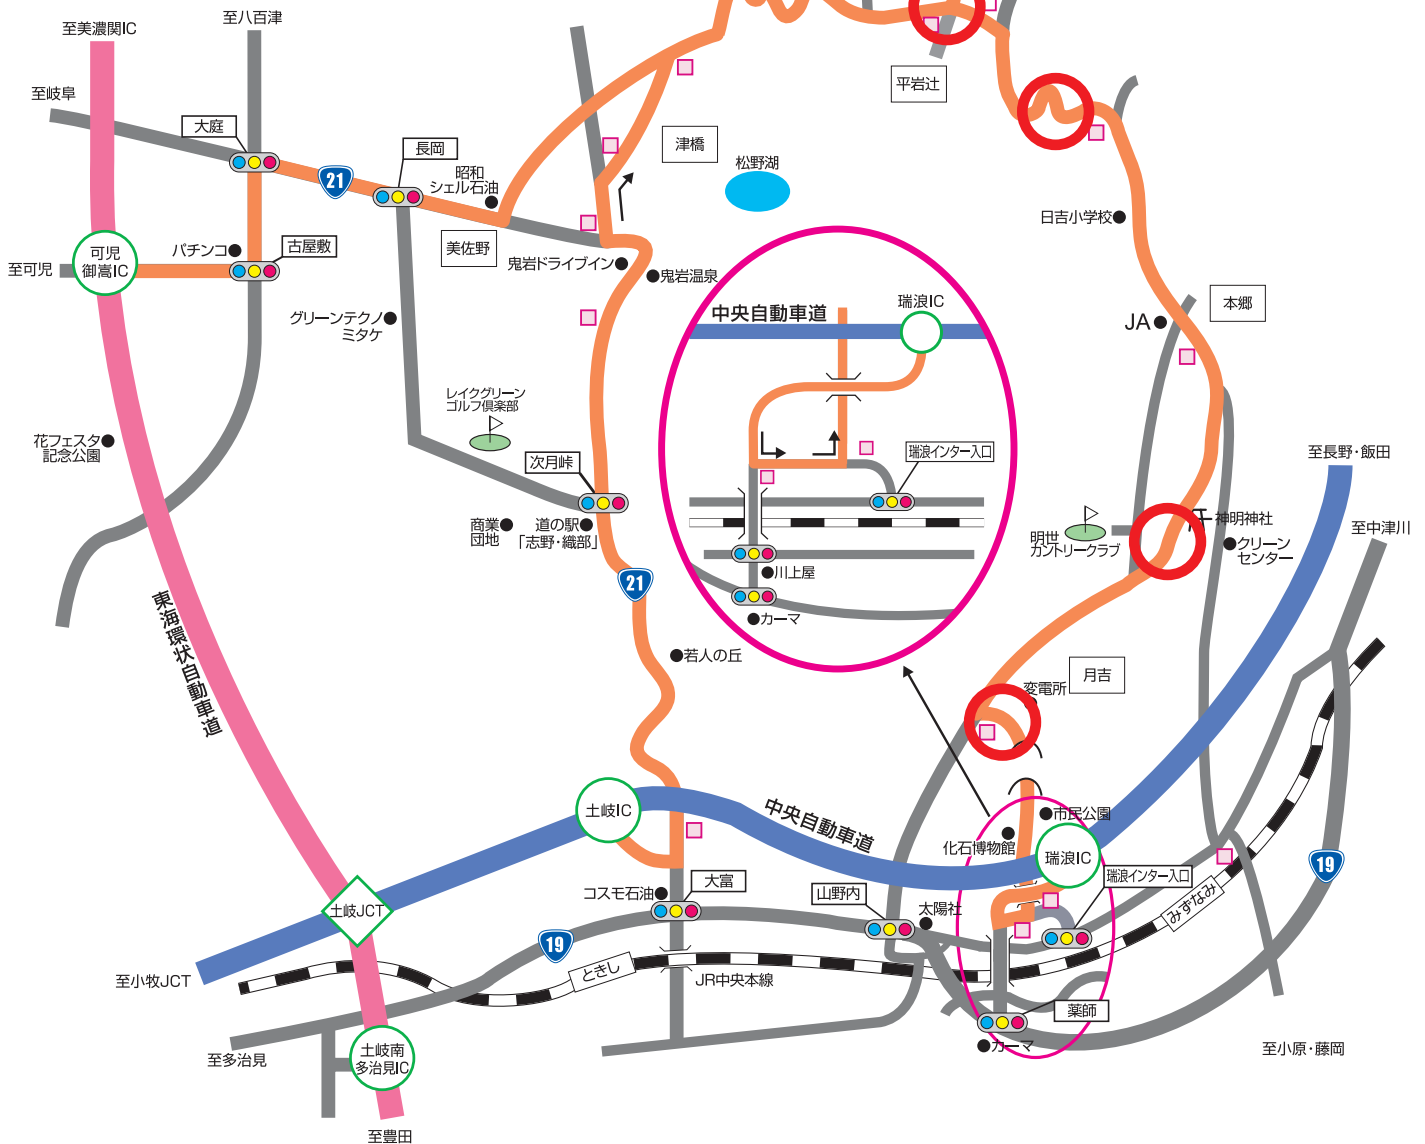

## BELLFLOWER COUNTRY CLUB

### ご案内地図 (周辺)

冬期は積雪、凍結の恐れがあるため瑞浪インターからのご来場をお勧めします

ベルフラワー  
カントリー倶楽部

- アクセSRート
- ... 看板

○  
凍結注意ポイント

お早目のお出かけをお願いします。

交通情報お問合せ  
道路交通情報センター TEL:052-954-8888